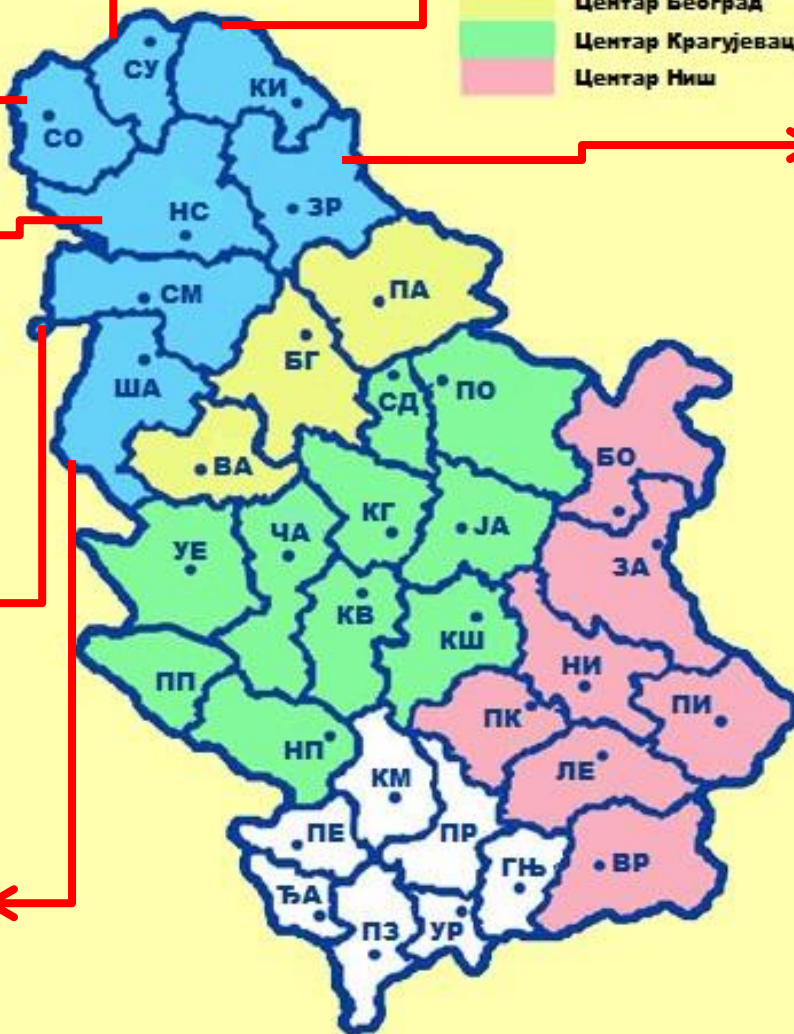

Полицијске управе су подвучене, а остале су општине које им припадају.

Бачка Топола
Мали Иђош, Суботица

Апатин, Кула,
Оџаци, Сомбор

Бач, Бачка Паланка,
Бачки Петровац,
Беочин, Бечеј, Врбас,
Жабал, Нови Сад,
Србобран, Сремски
Карловци, Темерин,
Тител

Инђија, Ириг, Пећинци,
Рума, Сремска
Митровица, Стара
Пазова и Шид

Богатић, Владимирци,
Коцељева, Крупањ,
Лозница, Љубовија,
Мали Зворник, Шабац

Центар Нови Сад
Центар Београд
Центар Крагујевац
Центар Ниш

Ада, Кањижа, Кикинда,
Нови Кнежевац, Сента,
Чока

Житиште, Зрењанин,
Нови Бечеј, Нова Црња,
Сечањ

ПУ за град Београд:

Барајево, Вождовац,
Врачар, Гроцка, Земун,
Звездара, Лазаревац,
Младеновац, Нови
Београд, Палилула,
Раковица, Савски
венац, Стари град,
Обреновац, Сопот,
Сурчин, Чукарица

Деспотовац, Јагодина,
Параћин, Рековац,
Свилајнац, Ђуприја

Александровац, Брус,
Варварин, Крушевац,
Трстеник, Ћићевац

Врњачка Бања,
Краљево, Рашка

Бор, Кладово,
Мајданпек,
Неготин

Бољевац, **Зајечар**,
Књажевац,
Сокобања