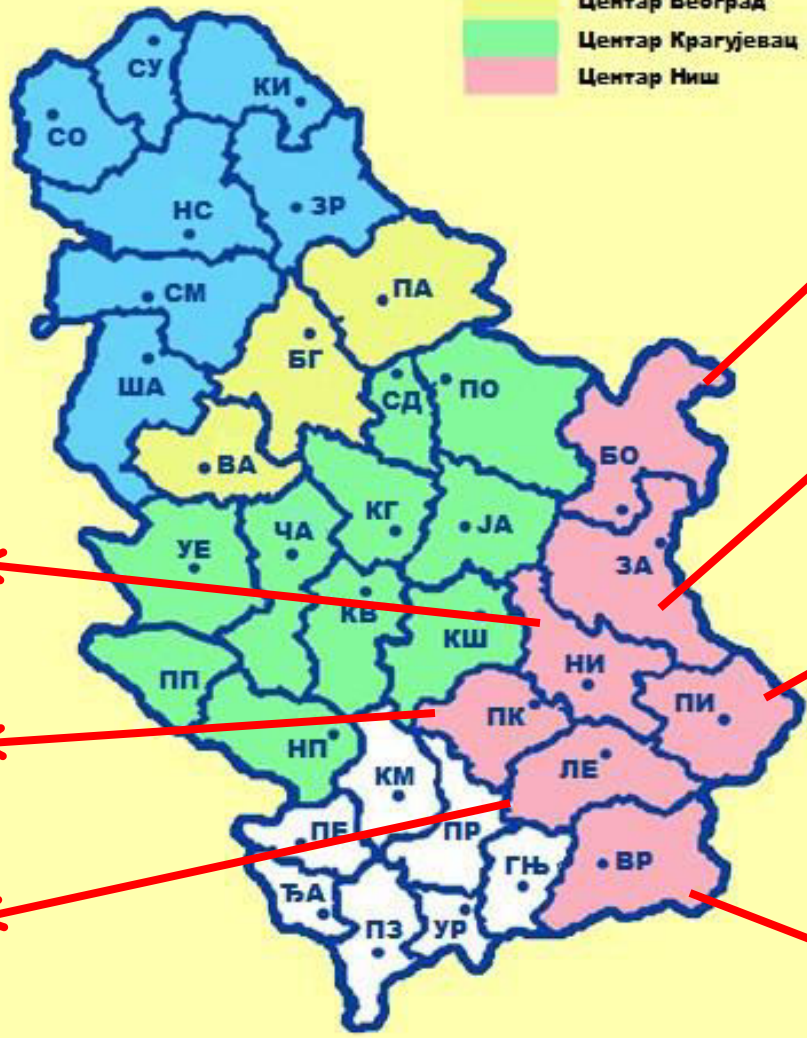

ПУ за Град Београд:

Барајево, Вождовац,
Врачар, Гроцка, Земун,
Звездара, Лазаревац,
Младеновац, Нови
Београд, Палилула,
Раковица, Савски
венац, Стари град,
Обреновац, Сопот,
Сурчин, Чукарица

Ваљево, Лајковац, Љиг,
Мионица, Осечина, УБ

Алибунар, Бела Црква,
Вршац, Ковачица,
Ковин, Опово, **Панчево**,
Пландиште

Велика Плана, **Смедерево**,
Смедеревска Паланка

Аранђеловац,
Баточина, Кнић,
Крагујевац, Лапово,
Рача, Топола

Горњи Милановац,
Ивањица, Лучани,
Чачак

Ариље, Бајина Башта,
Косјерић, Пожега,
Ужице, Чајетина

Нова Варош, Прибој,
Пријеполје

Нови Пазар,
Сјеница, Тутин

Врњачка Бања,
Краљево, Рашка

Велико Градиште,
Голубац, Жабари,
Жагубица, Кучево,
Мало Црниће,
Пожаревац, Петровац

Деспотовац, **Јагодина**,
Параћин, Рековац,
Свилајнац, Ђуприја

Александровац, Брус,
Варварин, **Крушевац**,
Трстеник, Ћићевац

- Центар Нови Сад
- Центар Београд
- Центар Крагујевац
- Центар Ниш

Алексинач, Гаџин Хан,
Дољевац, Меровина,
Ниш, Ражањ, Сврљиг